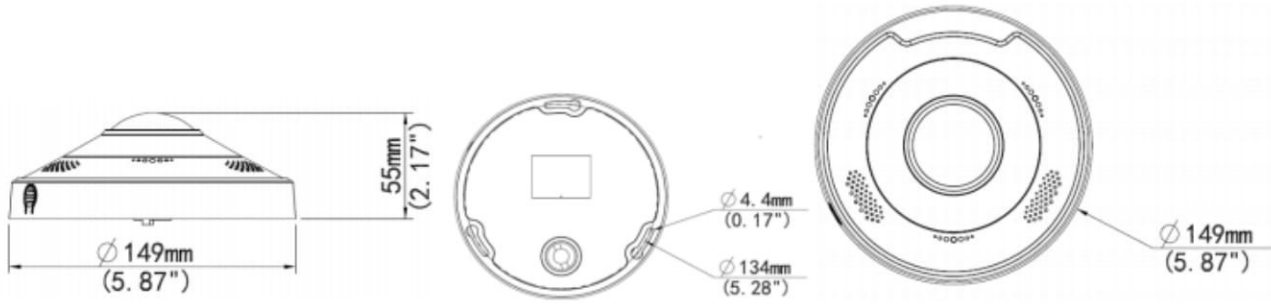

Dimensiones

Impreso en Argentina